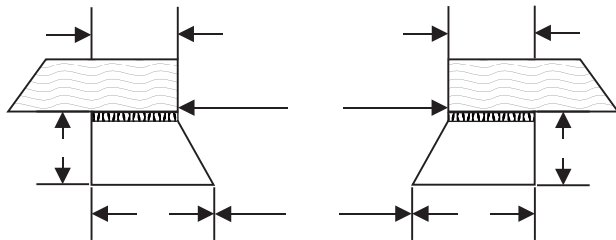

VUE DE FACE (ouverture)

VUE DE CÔTÉ

RABATS PROTECTEURS

COUSSIN EN POINTE HAUT

BAS

COUSSIN EN CUBE

COUSSIN EN COIN

R.D. ENTREPRISES INC.
MODÈLE R-600 (rideau ajustable)

OPTIONS

- Rideau pleine largeur
- Rideau split
 - sans velcro avec velcro
- Rideau supplémentaire : _____"
- Rabats protecteurs recouvrement : _____
- Double épaisseur sur les côtés choc recouvrement : _____
- Coussin dans la tête (mousse)

COMPRESSION MAXIMALE
3" À 4"