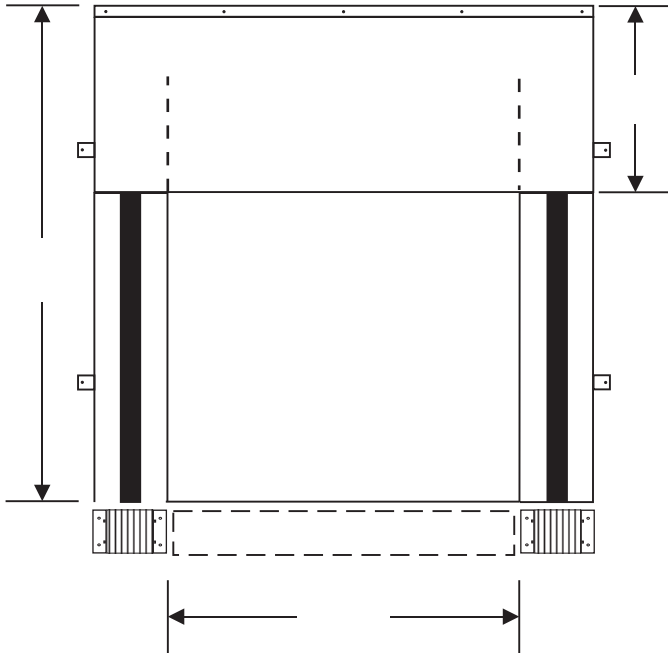

VUE DE FACE (ouverture)

VUE DE CÔTÉ

RABATS PROTECTEURS

COUSSIN EN POINTE HAUT

BAS

COUSSIN EN CUBE

COUSSIN EN COIN

R.D. ENTREPRISES INC.
MODÈLE R-600 (rideau ajustable)

COMPRESSION MAXIMALE
3" À 4"