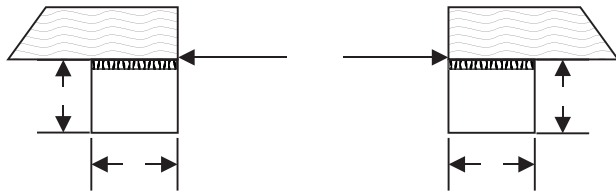

VUE DE FACE (ouverture)

VUE DE CÔTÉ

RABATS PROTECTEURS

COUSSIN EN POINTE HAUT

BAS

COUSSIN EN CUBE

COUSSIN EN COIN

R.D. ENTREPRISES INC.
MODÈLE R-600 (rideau ajustable)

OPTIONS

- Rideau pleine largeur
- Rideau split
 - sans velcro avec velcro
- Rideau supplémentaire : _____"
- Rabats protecteurs recouvrement : _____
- Double épaisseur sur les côtés choc recouvrement : _____
- Coussin dans la tête (mousse)

COMPRESSION MAXIMALE
3" À 4"