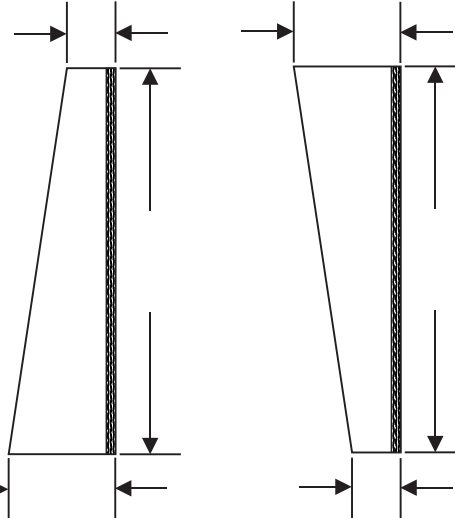

VUE DE FACE (ouverture)

VUE DE CÔTÉ

RABATS PROTECTEURS

COUSSIN EN POINTE HAUT

BAS

COUSSIN EN CUBE

COUSSIN EN COIN

R.D. ENTREPRISES INC.
MODÈLE R-600 (rideau ajustable)

OPTIONS

- Rideau pleine largeur
- Rideau split
 - sans velcro avec velcro
- Rideau supplémentaire : _____"
- Rabats protecteurs recouvrement : _____
- Double épaisseur sur les côtés choc recouvrement : _____
- Coussin dans la tête (mousse)

COMPRESSION MAXIMALE
3" À 4"