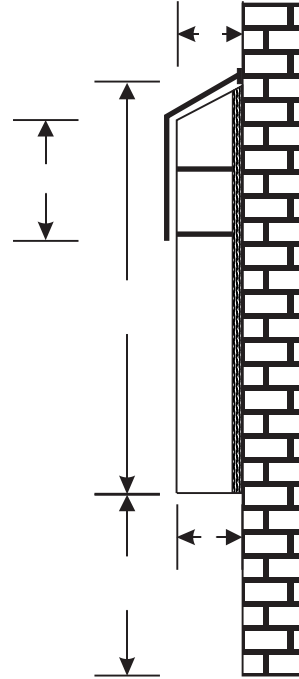

VUE DE FACE (ouverture)

VUE DE CÔTÉ

RABATS PROTECTEURS

COUSSIN EN POINTE HAUT

BAS

COUSSIN EN CUBE

COUSSIN EN COIN

R.D. ENTREPRISES INC.
MODÈLE R-600 (rideau ajustable)

OPTIONS

- Rideau pleine largeur
- Rideau split
 - sans velcro avec velcro
- Rideau supplémentaire : _____"
- Rabats protecteurs recouvrement : _____
- Double épaisseur sur les côtés choc recouvrement : _____
- Coussin dans la tête (mousse)

COMPRESSION MAXIMALE
3" À 4"